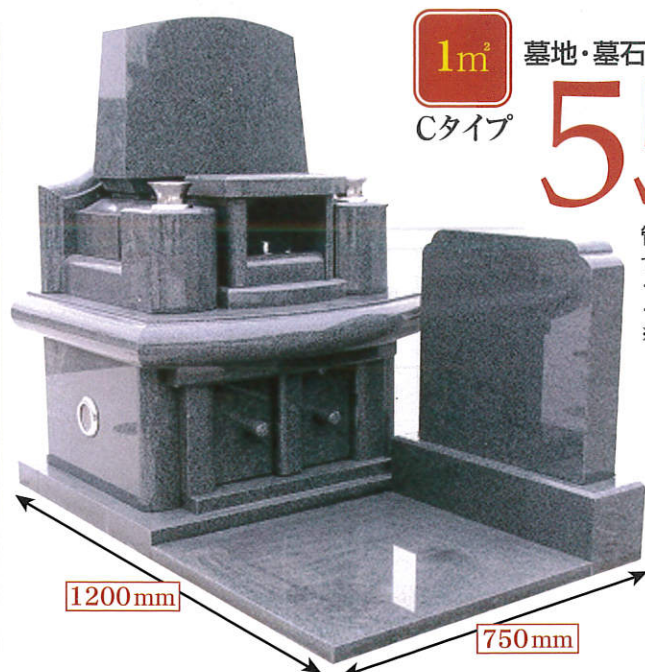

1m² 墓地・墓石セット価格
Cタイプ **55万円** (消費税8%含)

管理料別途1,000円(年間)
セット価格に含まれるもの
・墓地・墓石(青御影石)・標準文字彫刻
・基礎工事・標準免震施工・標準装備品
※通常骨壺(5寸)が6壺収納可能

人気の洋型、
ご要望の多い
広さです!

他にも多数
セットプランがございます

安心のW保証 (詳細は裏面をご覧ください)

お求めやすい墓地永代使用料
1m² 10,000円

アクセス

- 犀川駅より3km、車で約4分
- 行橋駅より13km、車で約15分
- 今川スマートICより9km、車で約10分

生前建墓&改葬 同時開催 随時墓園見学会開催!

お越しの際は、まずご見学の予約を!ご希望であればご自宅まで無料送迎致します。資料請求等お気軽にお電話ください。TEL 093-436-3166

正社員募集!

1. **現場職人見習い(若干名)** 墓石工事、石貼りなど石工事全般のお仕事です。
   ・中型免許取得者又は免許取得可能な方。・日給 8,000円～ ・各種手当あり
   ・職人経験者は能力給にて日給16,000円以上可能
2. **営業スタッフ** 一生に一度の墓石購入をサポート
   知識や経験はいりません!
   ・月給 20万円～ 歩合給
3. **店舗スタッフ(女性)** 霊園、墓地、墓石のご案内をする業務です。
   (PC操作できる方)
   ・月給 18万円+業績給

北九州・京築地区唯一の
全優石認定店です

全優石
全国優良石材店
認定店

1級技能士の店 福岡県知事許可(般-26)第99372号

(株)アートストーンカタギリ

★全優石とは、全国の優良石材店300社あまりで構成しているお墓の専門店グループです。
★全優石のお店は、品質も技術もサービスも全優石が第一級と認定したお店です。

〈営業内容〉 ●石工事設計・施工全般 ●墓石の新設・移転・改葬・修理
●お墓のリフォーム・クリーニング ●土木工事一式
●土葬掘り・灯籠・記念碑・寿塔・文字彫刻等

荻田店 TEL.093-436-3166

豊前店 TEL.0979-84-0170

〈ホームページ〉 <http://as-katagiri.com/>