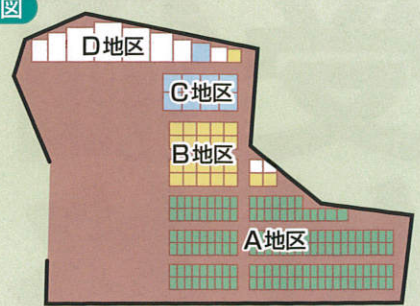

**荻田店 TEL.093-436-3166**

**豊前店 TEL.0979-84-0170**

〈ホームページ〉 <http://as-katagiri.com/>

# 念信寺墓園とは…。

## 念信寺墓園の人気の秘訣

念信寺「墓園」は、墓地選びの三大条件、「広い」「キレイ」「安い」を重視して作りました。余分なスペースをなくしたコンパクトな区画ですので、無駄な基礎代がかりません。墓地代は1区画1㎡あたり10,000円のお手頃価格でご紹介できます。交通アクセスも犀川駅より車で4分・今川スマートICより車で10分・行橋駅より車で15分と良好です。

区画図

お求めやすい墓地永代使用料  
**1㎡ 10,000円**